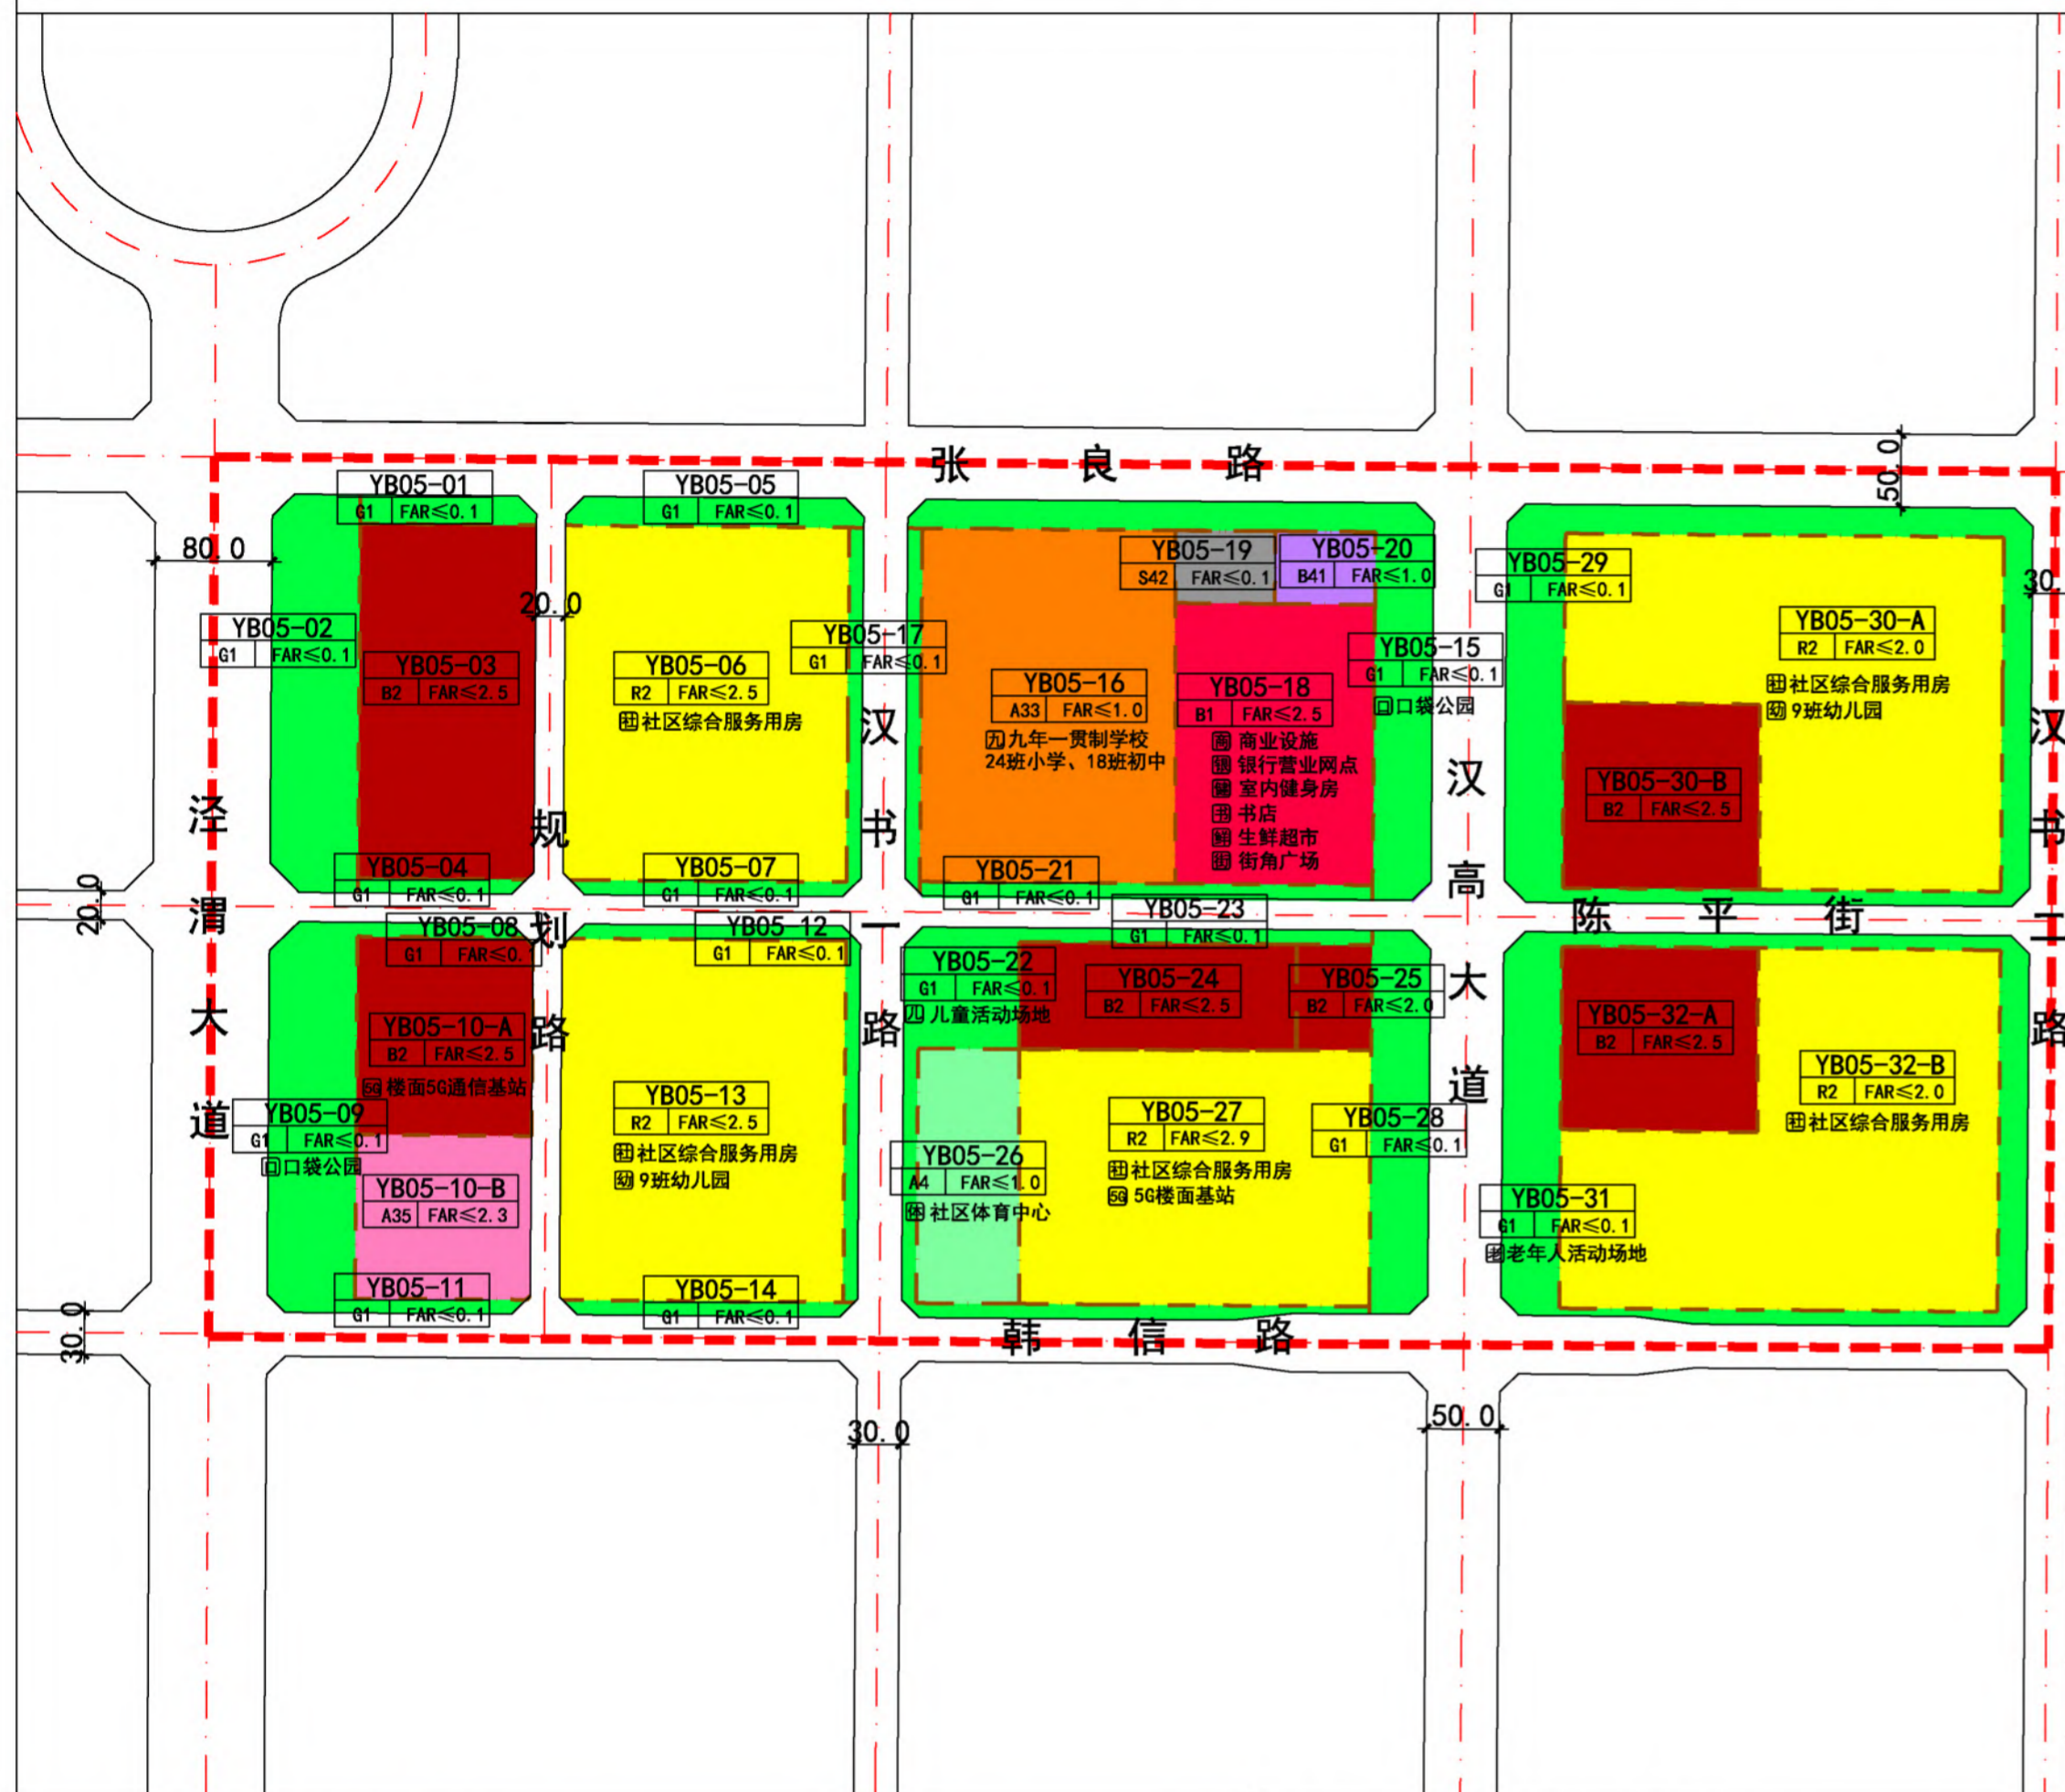

西咸新区XXQH-YB05-02开发单元综合规划要点公示

风玫瑰和比例尺

区位图

开发单元四至和面积

XXQH-YB05-02开发单元位于秦汉新城塬北片区综合居住组团内，北至张良路，南至韩信路，西至泾渭大道，东至汉书二路。单元建设用地总面积约76公顷（约1140亩）。

地块控制指标一览表

地块编号	用地性质	地块面积	容积率	建筑控制规模	地块编号	用地性质	地块面积	容积率	建筑控制规模
XXQH-YB05-01	G1	2335m ²	≤0.1	-	XXQH-YB05-18	B1	26095m ²	≤2.5	≤65238m ²
XXQH-YB05-02	G1	16036m ²	≤0.1	-	XXQH-YB05-19	S42	3402m ²	≤0.1	-
XXQH-YB05-03	B2	29199m ²	≤2.5	≤72998m ²	XXQH-YB05-20	B41	3403m ²	≤1.0	≤3403m ²
XXQH-YB05-04	G1	1103m ²	≤0.1	-	XXQH-YB05-21	G1	3366m ²	≤0.1	-
XXQH-YB05-05	G1	3926m ²	≤0.1	-	XXQH-YB05-22	G1	5043m ²	≤0.1	-
XXQH-YB05-06	R2	47065m ²	≤2.5	≤117663m ²	XXQH-YB05-23	G1	3125m ²	≤0.1	-
XXQH-YB05-07	G1	4288m ²	≤0.1	-	XXQH-YB05-24	B2	13839m ²	≤2.5	≤34598m ²
XXQH-YB05-08	G1	1098m ²	≤0.1	-	XXQH-YB05-25	B2	3728m ²	≤2.0	≤7456m ²
XXQH-YB05-09	G1	15775m ²	≤0.1	-	XXQH-YB05-26	A4	12155m ²	≤1.0	≤12155m ²
XXQH-YB05-10-A	B2	16262m ²	≤2.5	≤40655m ²	XXQH-YB05-27	R2	41951m ²	≤2.9	≤121658m ²
XXQH-YB05-10-B	A35	13437m ²	≤2.3	≤30905m ²	XXQH-YB05-28	G1	10344m ²	≤0.1	-
XXQH-YB05-11	G1	1112m ²	≤0.1	-	XXQH-YB05-29	G1	24991m ²	≤0.1	-
XXQH-YB05-12	G1	4335m ²	≤0.1	-	XXQH-YB05-30-A	R2	55718m ²	≤2.0	≤111436m ²
XXQH-YB05-13	R2	48033m ²	≤2.5	≤120083m ²	XXQH-YB05-30-B	B2	17044m ²	≤2.5	≤42610m ²
XXQH-YB05-14	G1	1891m ²	≤0.1	-	XXQH-YB05-31	G1	21141m ²	≤0.1	-
XXQH-YB05-15	G1	17066m ²	≤0.1	-	XXQH-YB05-32-A	B2	16876m ²	≤2.5	≤42190m ²
XXQH-YB05-16	A33	42006m ²	≤1.0	≤42006m ²	XXQH-YB05-32-B	R2	57374m ²	≤2.0	≤114748m ²
XXQH-YB05-17	G1	2450m ²	≤0.1	-					

公共空间：沿汉高大道两侧各设置40米宽的社区绿道，总长度不小于1.0公里；分别在汉高大道和泾渭大道沿街绿带上建设1个口袋公园，用地面积不小于3000平方米，在18地块设置1处街角广场。

图例

- 开发单元范围线
- 交通场站用地
- 地块边界线
- 公园绿地
- 九年一贯制学校
- 二类居住用地
- 防护绿地
- 商业用地
- 商业设施
- 银行营业网点
- 中小学用地
- 室内健身房
- 商务用地
- 生鲜超市
- 科研办公用地
- 社区综合服务用房
- 书店
- 体育用地
- 儿童活动场地
- 5G基站
- 加油加气站用地
- 口袋公园
- 老年人活动场地
- 街角广场
- 尺寸标注